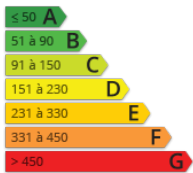

Location appartement MARSEILLE 2EME ARRONDISSEMENT

650 €
LE PANIER

Côté Immo

06 12 10 01 34

06 13 43 69 92

<https://www.coteimmomarseille.fr/>

- » Référence : 732
- » Superficie : 41 m²
- » Nombre de Chambres : 1
- » Salle d'eau : 1
- » Chauffage : Electrique
- » Charges : 20

" VRAI BIJOU !!!!" QUARTIER LE PANIER PROXIMITE IMMEDIATE DE LA PLACE & DE LA VIEILLE CHARITE POUR RAVISSANT T2 ENTIEREMENT RENOVE PAR ARCHITECTE EN PRESTATIONS CONTEMPORAINES HAUT DE GAMME & LOUE MEUBLE COMPRENANT : BELLE PIECE A VIVRE PARQUET MASSIF AU SOL - SA CUISINE OUVERTE ENTIEREMENT EQUIPEE & COMPTOIR VERRIERE SEPARANT LA PARTIE NUIT AVEC SON LIT 2 PLACES & SALLE D EAU EN CARREAUX DE CIMENT MENUISERIES SUR MESURE LOUE AVEC MOBILIER & USTENSILES CUISINE ELECTRO MENAGER LOYER MENSUEL AVEC PROVISIONS POUR CHARGES : 650€ CC/MOIS HONORAIRES CONFORMEMENT A LA LOI ALUR 520€ LIBRE TOUT DE SUITE !!!! TEL POUR RV 06 12 100 134

D

B

Document non contractuel,
fourni à titre d'information