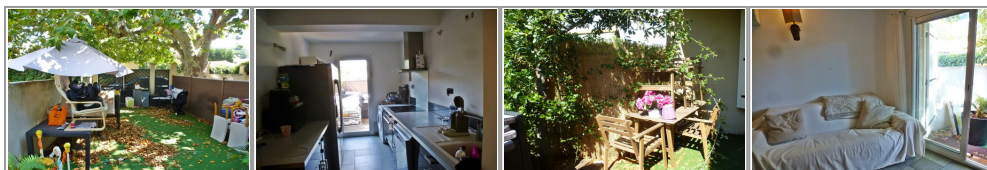

Location maison LA VALBARELLE

1 000 €
LA VALBARELLE

CÔTÉ
IMMO
TÉ

Côté Immo

06 12 10 01 34

06 13 43 69 92

<https://www.coteimmomarseille.fr/>

- » Référence : 664
- » Superficie : 73 m²
- » Nombre de Chambres : 3
- » Salle de bains : 1
- » Salle d'eau : 2
- » cuisine : Séparée - Equipée
- » Chauffage : Climatisation réversible
- » Exposition : ouest

QUARTIER VALENTINE / VALBARELLE 13011 POUR CETTE MAISON INDIVIDUELLE DE TYPE 4 73 M2 HAB SUR 2 PLANS RECENTE AVEC GRANDE TERRASSE + SOLARIUM SITUÉE AU CALME DANS IMPASSE & COMPRENANT : RDC : SEJOUR CUISINE EQUIPEE 1 CHAMBRE 1 SALLE D EAU 1WC 1 RANGEMENT A L ETAGE : 2 CHAMBRES OUVRANT SUR UN SOLARIUM + 2EME SALLE D EAU AVEC 2E WC CLIMATISATION REVERSIBLE - DOUBLE VITRAGE - LIBRE FIN AOUT 2018 LOYER : 1000€/MOIS PAS DE CHARGE MENSUELLE (EN SUS CONSOMMATION D EAU & FACTURE ELECTRICITE) HONORAIRES CONFORMEMENT A LA LOI ALUR 949 € TEL POUR RV 0612100134