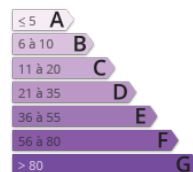

A

Document non contractuel,
fourni à titre d'information