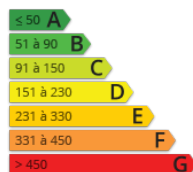

Location maison LA VALBARELLE

1 000 €
LA VALBARELLE

CÔTÉ
IMMO
TÉ

Côté Immo

06 12 10 01 34

06 13 43 69 92

<https://www.coteimmomarseille.fr/>

- » Référence : 664
- » Superficie : 73 m²
- » Nombre de Chambres : 3
- » Salle de bains : 1
- » Salle d'eau : 2
- » cuisine : Séparée - Equipée
- » Chauffage : Climatisation réversible
- » Exposition : ouest

QUARTIER VALENTINE / VALBARELLE 13011 POUR CETTE MAISON INDIVIDUELLE DE TYPE 4 73 M2 HAB SUR 2 PLANS RECENTE AVEC GRANDE TERRASSE + SOLARIUM SITUÉE AU CALME DANS IMPASSE & COMPRENANT : RDC : SEJOUR CUISINE EQUIPEE 1 CHAMBRE 1 SALLE D EAU 1WC 1 RANGEMENT A L ETAGE : 2 CHAMBRES OUVRANT SUR UN SOLARIUM + 2EME SALLE D EAU AVEC 2E WC CLIMATISATION REVERSIBLE - DOUBLE VITRAGE - LIBRE FIN AOUT 2018 LOYER : 1000€/MOIS PAS DE CHARGE MENSUELLE (EN SUS CONSOMMATION D EAU & FACTURE ELECTRICITE) HONORAIRES CONFORMEMENT A LA LOI ALUR 949 € TEL POUR RV 0612100134

C

A

Document non contractuel,
fourni à titre d'information